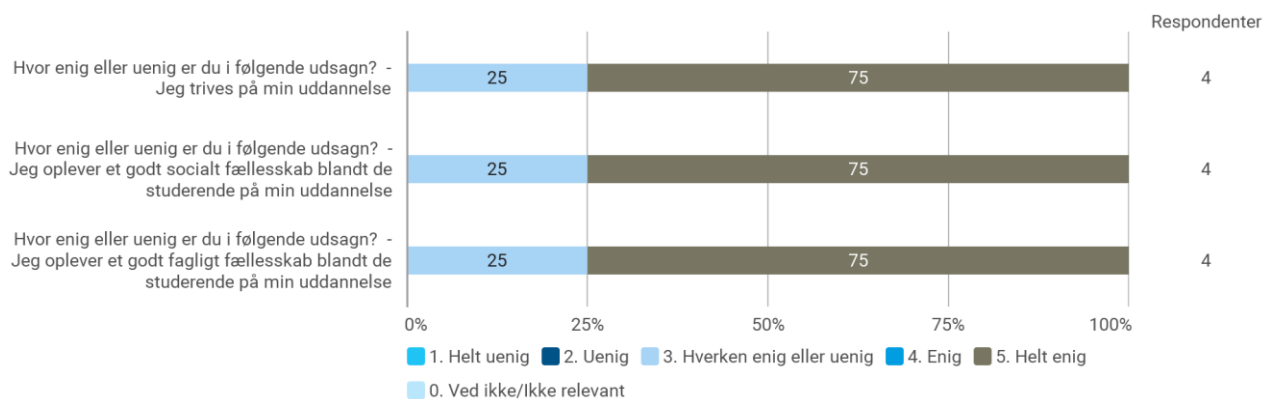

Hvis du har forslag til udvikling af det fysiske og æstetiske studiemiljø, bedes du så konkret som muligt beskrive disse (angiv konkrete adresser/lokalenumret, som dit forslag vedrører, så der bedst muligt kan følges op på dine kommentarer).

Har du yderligere kommentarer til det digitale studiemiljø, så skriv dem gerne her: