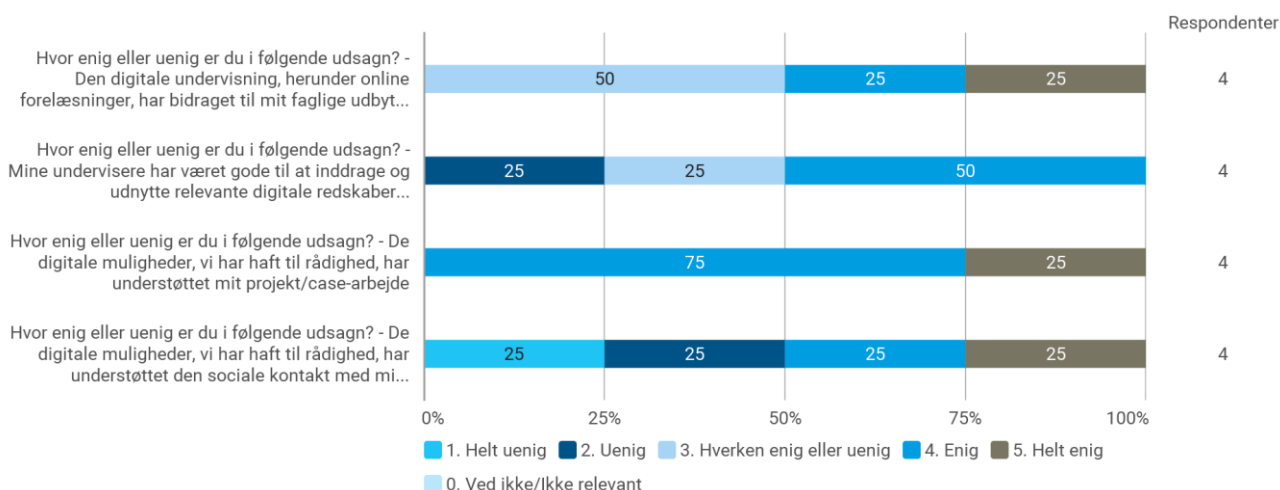

Hvis du har forslag til udvikling af det fysiske og æstetiske studiemiljø, bedes du så konkret som muligt beskrive disse (angiv konkrete adresser/lokalenumret, som dit forslag vedrører, så der bedst muligt kan følges op på dine kommentarer).