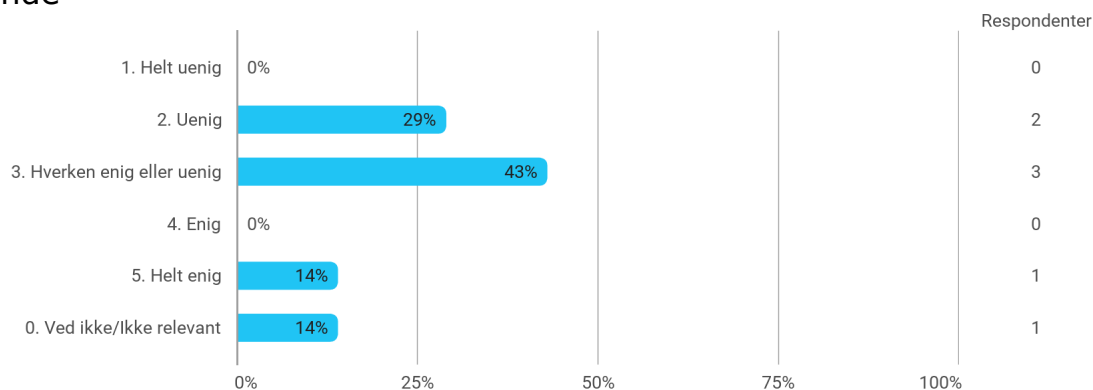

Hvor enig eller uenig er du i følgende udsagn? - De digitale muligheder, vi har haft til rådighed, har understøttet den sociale kontakt med mine medstuderende