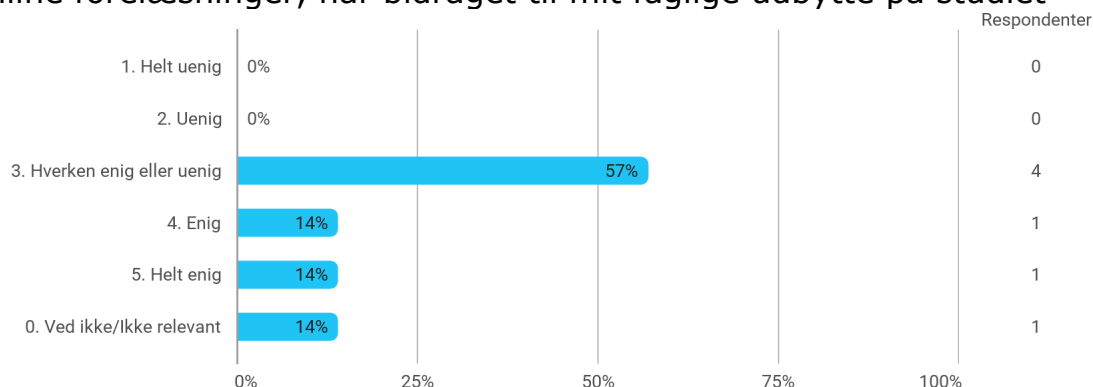

Hvor enig eller uenig er du i følgende udsagn? - Den digitale undervisning, herunder online forelæsninger, har bidraget til mit faglige udbytte på studiet