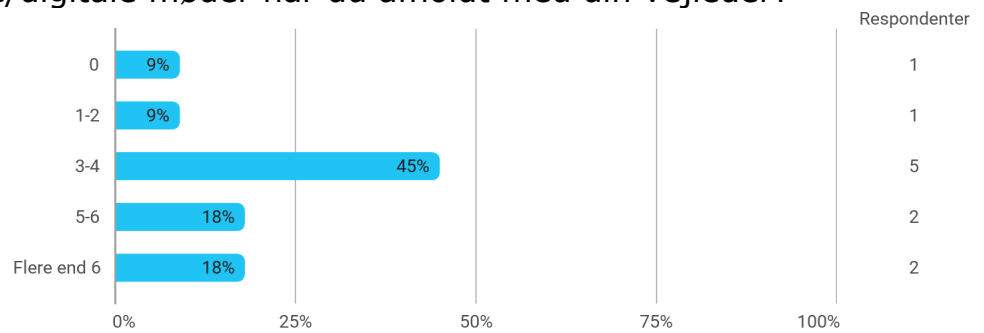

BUSINESS SCHOOL

**AALBORG
UNIVERSITY**

**PROJEKTEVALUERING
Kandidatspeciale**

**Efterår 2023
Kandidatuddannelsen i Revision**

Svarprocent: 20 %

Samlet status

Hvor mange fysiske/digitale møder har du afholdt med din vejleder?