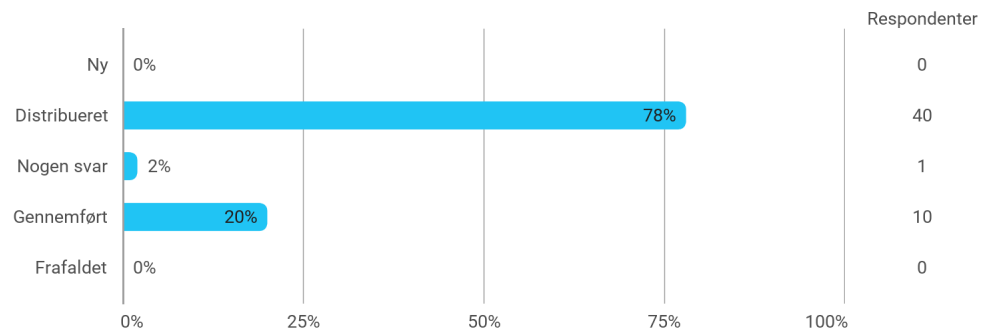

BUSINESS SCHOOL

**AALBORG
UNIVERSITY**

**PROJEKTEVALUERING
Kandidatspeciale**

**Efterår 2023
Kandidatuddannelsen i Revision**

Svarprocent: 20 %

Samlet status

Hvor mange fysiske/digitale møder har du afholdt med din vejleder?