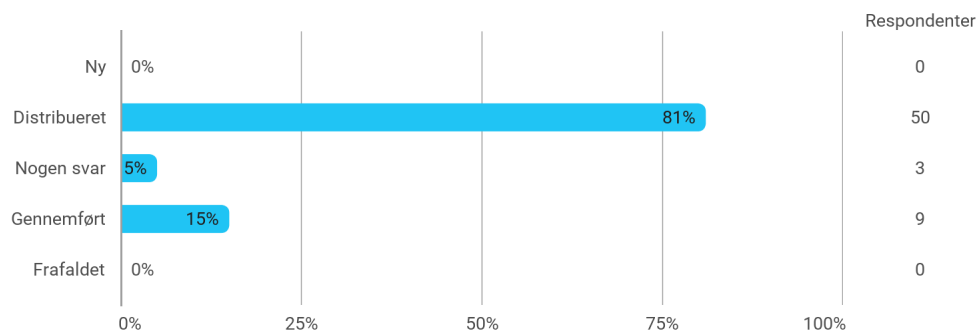

BUSINESS SCHOOL

**AALBORG
UNIVERSITY**

**PROJEKTEVALUERING
Kandidatspeciale**

**Forår 2025
Kandidatuddannelsen i Revision**

Svarprocent: 15 %

Samlet status

Hvor mange fysiske/digitale møder har du afholdt med din vejleder?