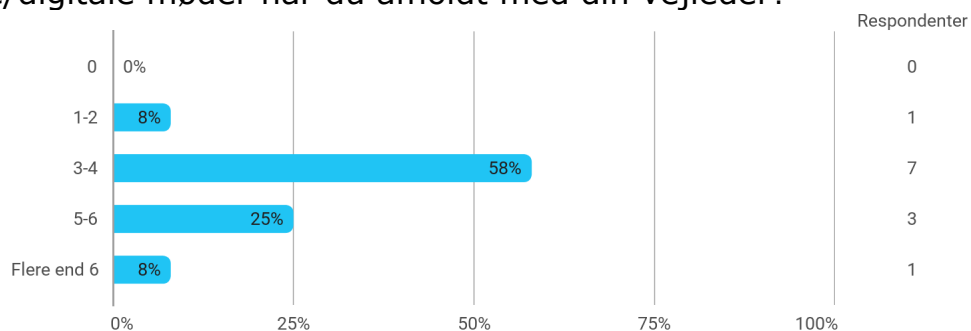

BUSINESS SCHOOL

**AALBORG
UNIVERSITY**

**PROJEKTEVALUERING
Kandidatspeciale**

**Forår 2025
Kandidatuddannelsen i Revision**

Svarprocent: 15 %

Samlet status

Hvor mange fysiske/digitale møder har du afholdt med din vejleder?

Har omfanget af vejledningen været passende?

Hvor tilfreds har du været med vejledningen?