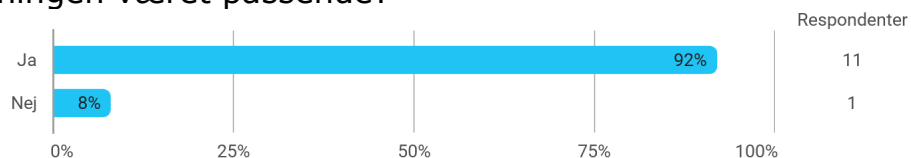

Har omfanget af vejledningen været passende?