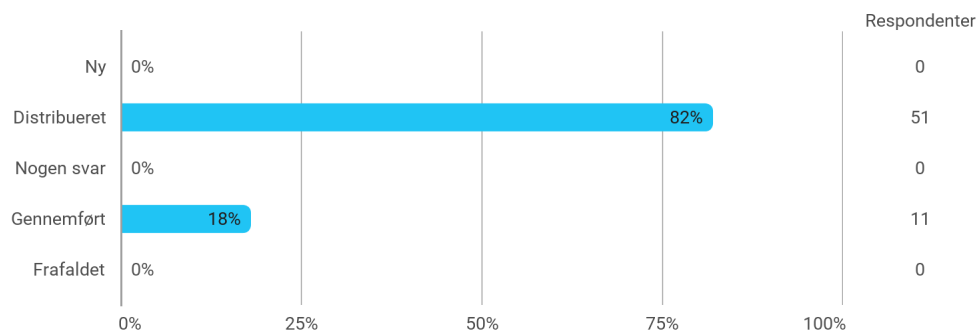

BUSINESS SCHOOL

**AALBORG
UNIVERSITY**

PROJEKTEVALUERING
Rådgivning

Forår 2025
Kandidatuddannelsen i Revision

Svarprocent: 18 %

Samlet status

Hvor mange fysiske/digitale møder har du afholdt med din vejleder?