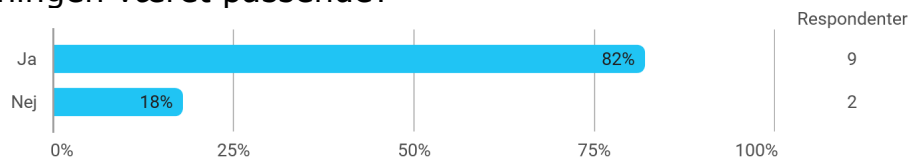

Har omfanget af vejledningen været passende?