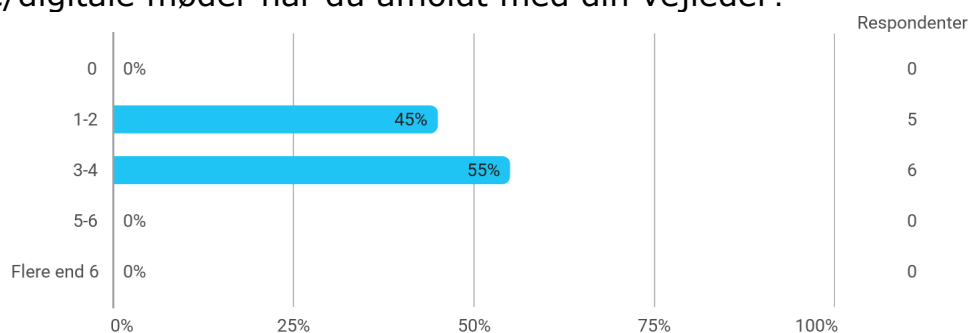

BUSINESS SCHOOL

**AALBORG
UNIVERSITY**

PROJEKTEVALUERING
Rådgivning

Forår 2025
Kandidatuddannelsen i Revision

Svarprocent: 18 %

Samlet status

Hvor mange fysiske/digitale møder har du afholdt med din vejleder?

Har omfanget af vejledningen været passende?

Hvor tilfreds har du været med vejledningen?